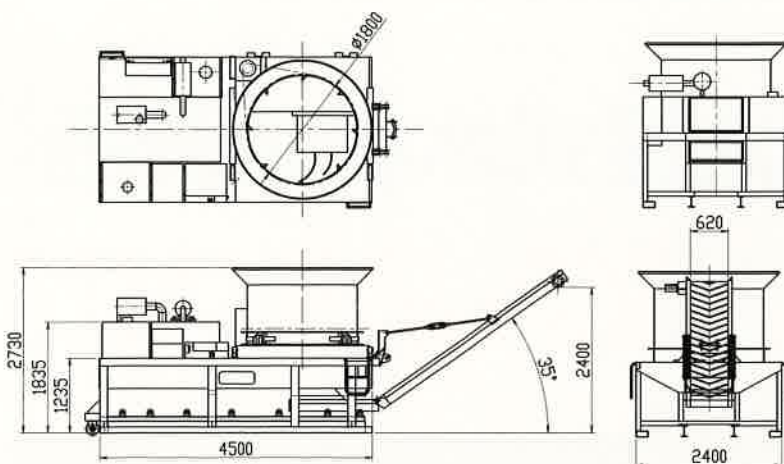

MC-2500T仕様／寸法図

主要諸元		
仕様	型式	MC-2500T
機械質量	kg	8,610
機械本体長	mm	4,500
機械本体幅	mm	2,400
機械本体高	mm	2,730
エンジン名称		三菱 6D16-TLE2B
総排気量	cc	7,545
出力/回転数	kw/rpm	140kw/2,200rpm
コンベア 幅×長	mm	620 × 5,180
ホッパー 高×径	mm	1,300 × 1,800
燃料タンク容量	ℓ	290

●カタログの内容は、改良の為予告なく変更することがあります。
※機械本体長にコンベアは含まれません。