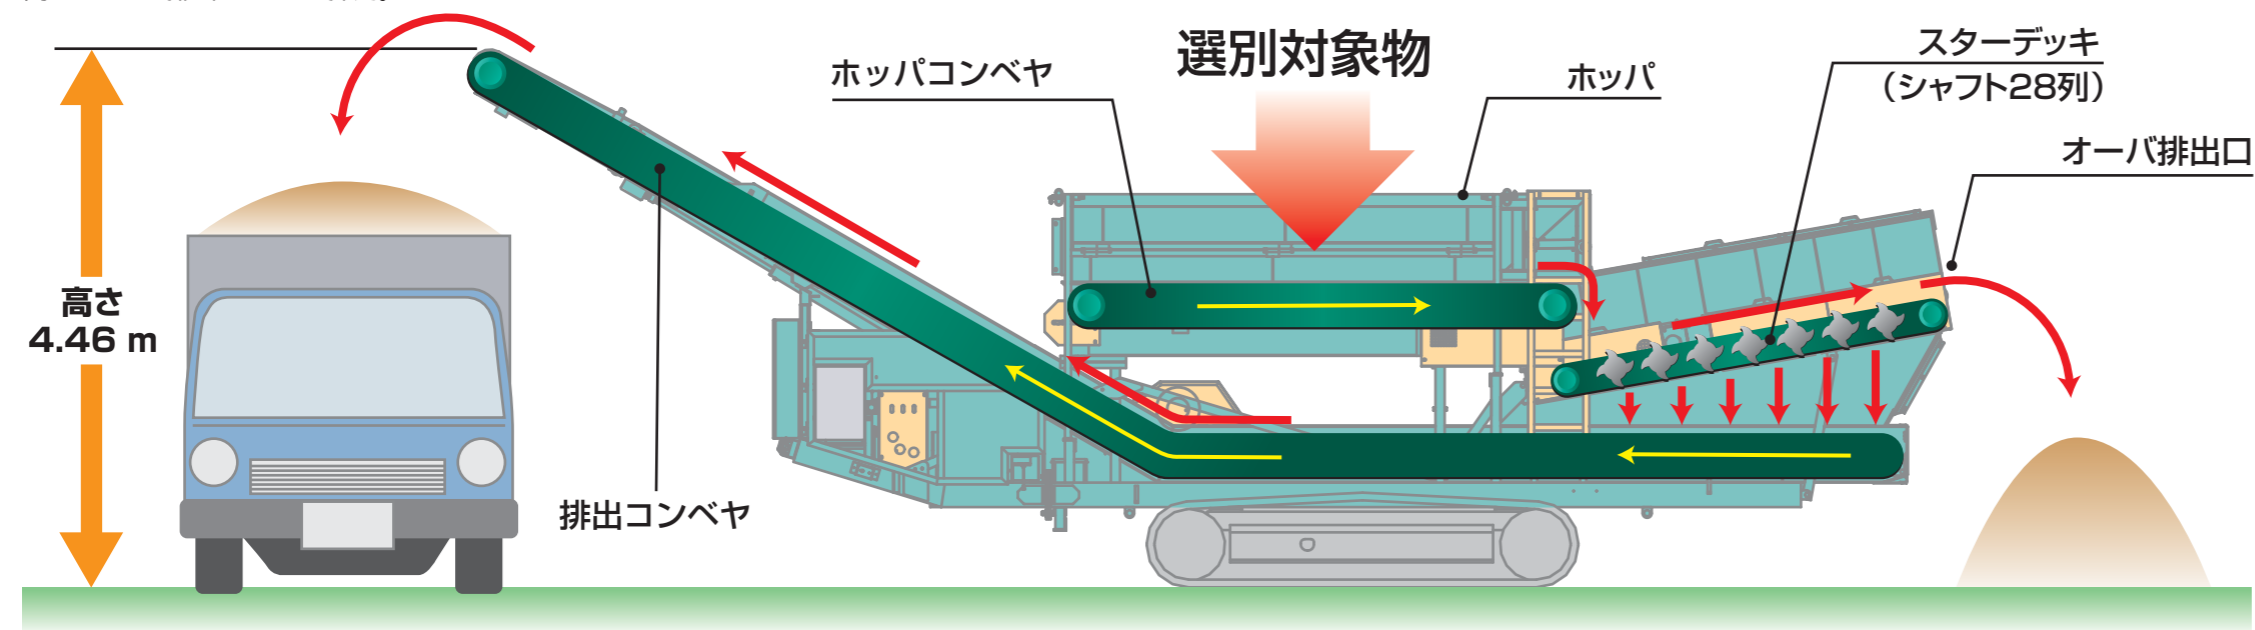

スターを利用した新しい選別方式の採用で、目詰まりしにくく、高い生産性を実現します。

今までに選別が難しかった対象物もらくらく選別

木材チップ・樹皮・コンポストから、表土に至るまで選別が可能。さらに、今まで選別が難しかった有機材料にも効果を発揮します。

幅広い対象物

木材チップ

樹皮

コンポスト

表土

高含水率の対象物

トラックに直接排出が可能

高さ4.46 mの排出コンベヤを採用。

目詰まりを防止する
メカニカルクリーニングシステムを装備

常時、スターとクリーニングコームを同時回転させ、スター間に詰まる対象物を除去します。さらに、クリーニングモードも装備されています。

※クリーニングモードとは、一定の時間ごとにホッパコンベヤを停止し、スターの回転数を600 min⁻¹ (rpm) まで上昇させ、スターのすき間の目詰まり対象物除去を促進するモードです。