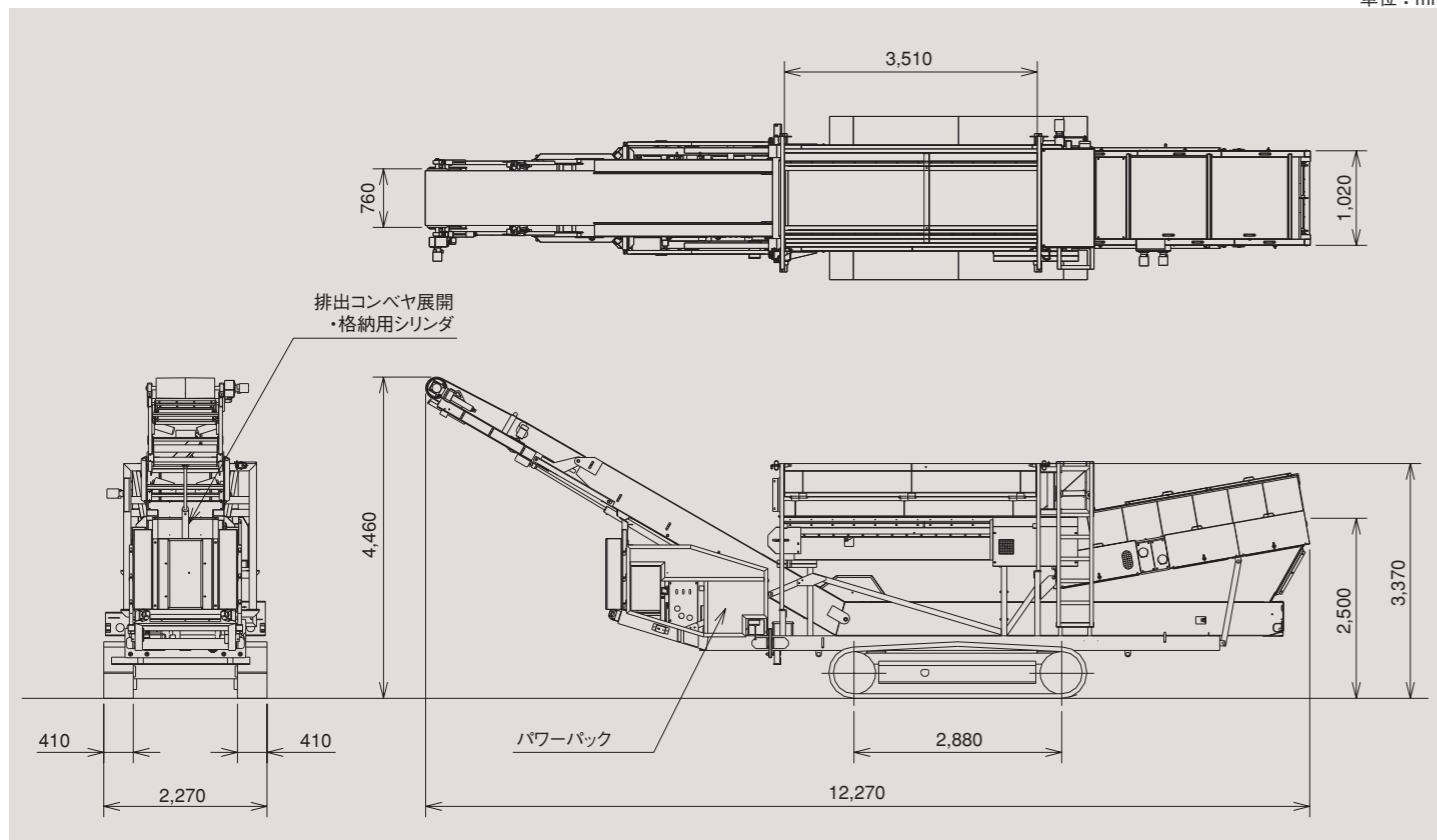

単位：mm

■寸法図

■仕様

		SS200AT
運転質量	kg	11,600
作業時全長／輸送時全長	mm	12,270／10,580
作業時全高／輸送時全高	mm	4,460／3,370
作業時全幅／輸送時全幅	mm	2,270／2,270
エンジン 名称		いすゞ 4LE1PW07
定格出力 kW/min ⁻¹ (PS/rpm)		40／3,000 (54／3,000)
ホッパ寸法 幅×長さ	mm	1,260×3,510／投入高さ 3,370
スクリーン 形式	mm	スタースクリーン
サイズ デッキ幅×長さ	mm	1,020×3,560
排出高さ	mm	4,460 (アンダサイズ)／2,500 (オーバサイズ)
走行速度	km/h	1.4
最低地上高	mm	270
燃料タンク容量	L	115
作動油タンク容量	L	175